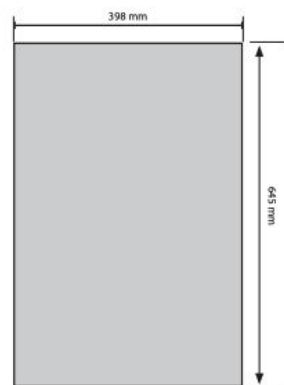

Résolution : HD 1920 x 1080 px

Angle de vue : 178° / 178°

Contraste : NC

Luminosité : 350 cd/m2

Audio : 2 x 8W

PLAYER

(NON FOURNI AVEC LE MATÉRIEL)

Type : Player d'affichage dynamique

USB/SD

Supports acceptés : Clé USB & Carte SD

Formats acceptés : MPEG/MP4/AVI
JPG/MP3

GÉNÉRALITÉS

Dimensions LxHxP : 950 x 1745 x 400 mm

Poids : Environ 40 kg

Alimentation : 220 V

Accessoires fournis : Télécommande,
connectiques

Garantie : 2 ans

Options : Personnalisation

SCHÉMAS

PLANS TECHNIQUES

SCHÉMAS

GABARIT D'IMPRESSION

MARQUAGE SIMPLE

TAILLE DU DOCUMENT
398x645mm

FULL COVER

TAILLE DU DOCUMENT
398x1050mm

FULL COVER AVEC PORTE-BROCHURES

TAILLE DU DOCUMENT
398x1050mm