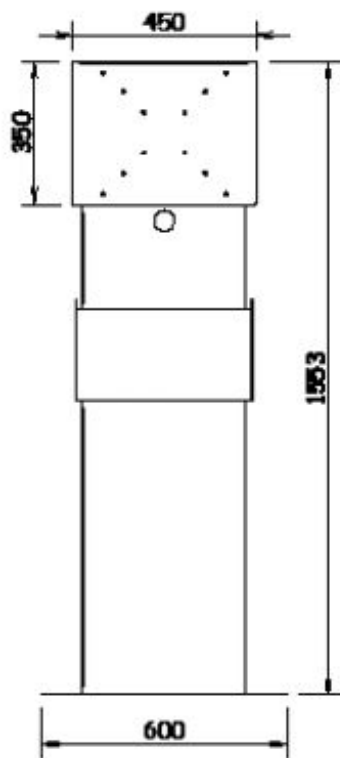

Résolution : HD 1920 x 1080 px

Angle de vue : 178° / 178°

Contraste : NC

Luminosité : 350 cd/m2

Audio : 2 x 8W

PLAYER

(NON FOURNI AVEC LE MATÉRIEL)

Type : Player d'affichage dynamique

USB/SD

Supports acceptés : Clé USB & Carte SD

Formats acceptés : MPEG/MP4/AVI
JPG/MP3

GÉNÉRALITÉS

Dimensions LxHxP : 950 x 1745 x 400 mm

Poids : Environ 40 kg

Alimentation : 220 V

Accessoires fournis : Télécommande,
connectiques

Garantie : 2 ans

Options : Personnalisation

SCHÉMAS

PLANS TECHNIQUES

SCHÉMAS

GABARIT D'IMPRESSION

MARQUAGE SIMPLE

TAILLE DU DOCUMENT
398x645mm

FULL COVER

TAILLE DU DOCUMENT
398x1050mm

FULL COVER AVEC PORTE-BROCHURES

TAILLE DU DOCUMENT
398x1050mm