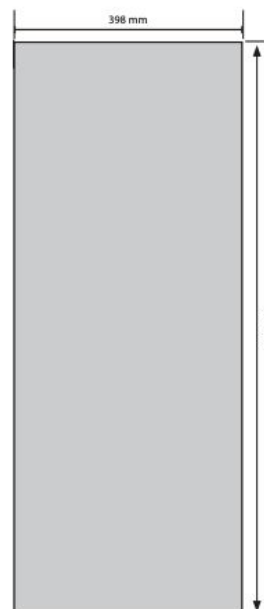

Résolution : HD 1920 x 1080 px

Angle de vue : 178° / 178°

Contraste : NC

Luminosité : 350 cd/m2

Audio : 2 x 8W

PLAYER

(NON FOURNI AVEC LE MATÉRIEL)

Type : Player d'affichage dynamique

Garantie : 2 ans

Options : Personnalisation

SCHÉMAS

PLANS TECHNIQUES

SCHÉMAS

GABARIT D'IMPRESSION

MARQUAGE SIMPLE

TAILLE DU DOCUMENT
398x645mm

FULL COVER

TAILLE DU DOCUMENT
398x1050mm

FULL COVER AVEC PORTE-BROCHURES

TAILLE DU DOCUMENT
398x1050mm