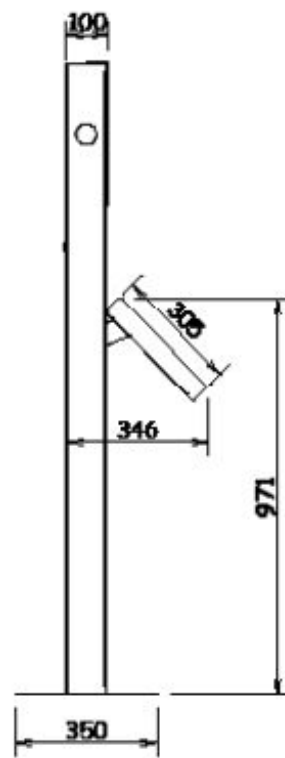

Résolution : HD 1920 x 1080 px

Angle de vue : 178° / 178°

Contraste : NC

Luminosité : 350 cd/m2

Audio : 2 x 8W

PLAYER

(NON FOURNI AVEC LE MATÉRIEL)

Type : Player d'affichage dynamique

USB/SD

Supports acceptés : Clé USB & Carte SD

Formats acceptés : MPEG/MP4/AVI
JPG/MP3

GÉNÉRALITÉS

Dimensions LxHxP : 950 x 1745 x 400 mm

Poids : Environ 40 kg

Alimentation : 220 V

Accessoires fournis : Télécommande,
connectiques

Garantie : 2 ans

Options : Personnalisation

SCHÉMAS

PLANS TECHNIQUES

SCHÉMAS

GABARIT D'IMPRESSION

MARQUAGE SIMPLE

TAILLE DU DOCUMENT
398x645mm

FULL COVER

TAILLE DU DOCUMENT
398x1050mm

FULL COVER AVEC PORTE-BROCHURES

TAILLE DU DOCUMENT
398x1050mm