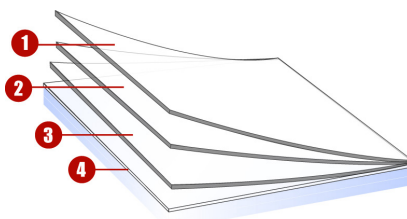

CONSTRUCTION

CONSEIL D'APPLICATION

Situation verticale et pour une surface vitrée standard*

Simple vitrage clair	✓
Simple vitrage teinté	✓
Simple vitrage teinté réfléchissant	✓
Double vitrage clair	✓
Double vitrage teinté	✓
Double vitrage teinté réfléchissant	✓
Double vitrage gaz	✓
Double vitrage clair stadip ext.	✓
Double vitrage clair stadip int.	✓

✓ Oui   ⚠ Prudence   ✗ Non

*Conseil sur base de surface vitrée jusqu'à 2.5m².

1. couche «dure» résistantes aux rayures «courante», permettant une bonne durabilité et facilité d'entretien lors du nettoyage des vitres
2. polyester de haute qualité optique
3. adhésif PS renforcé pour accompagner l'élasticité du film en cas de choc, polymérisant avec le verre endéans les 30 jours
4. liner de protection de l'adhésif, jetable après pose

Durabilité
15 ANS à 20 ANS

CONSEILS D'ENTRETIEN

Solution à base d'eau savonneuse, ne pas nettoyer avant au moins 1 mois et ne pas appliquer d'autocollant ou autre adhésif sur le film.

Munissez-vous du kit de pose pour une pose facilitée.

Les données sur cette fiche d'information ne sont pas contractuelles, Kokokikol se réserve le droit de modifier à tout moment la composition de ses films.